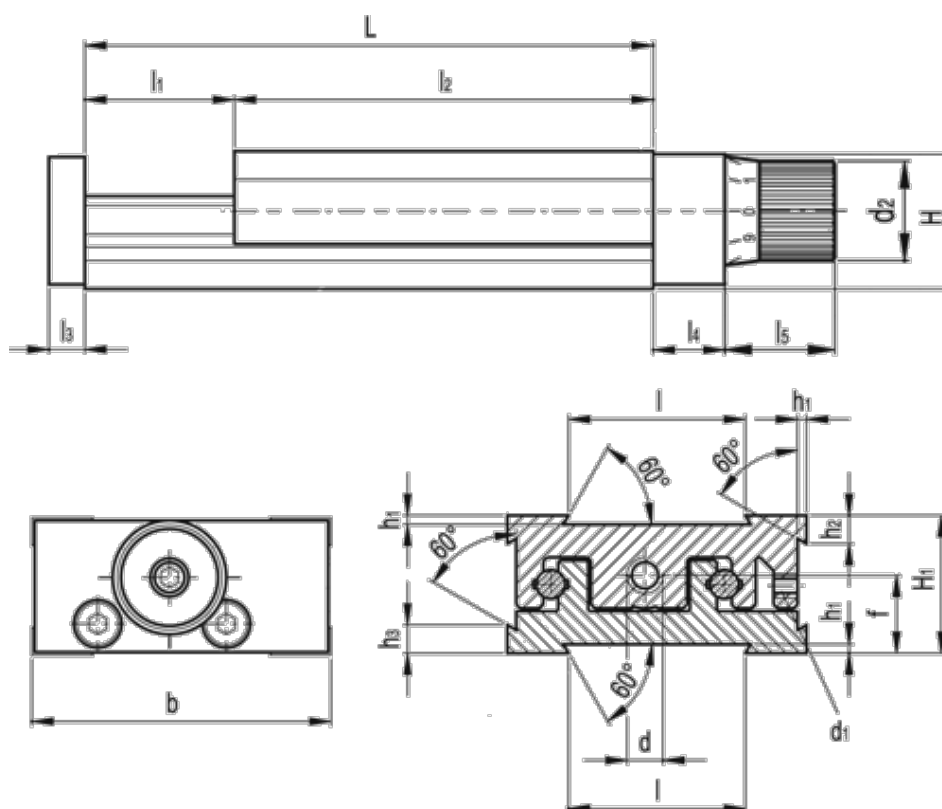

Varenummer: 20770020
 Beskrivelse: Justerbar slædeenhed
 GN 900-80-145-25-D-1

Mål

b = 80	h2 = 10.0
d = M8x1	h3 = 10.0
d1 = M5	l = 50
d2 = 22	L - l1 = 145-25
f = 20.5	l2 = 120
H = 35.5	l3 = 8
h1 = 2.0	l4 = 16
H1 = 36	l5 = 24